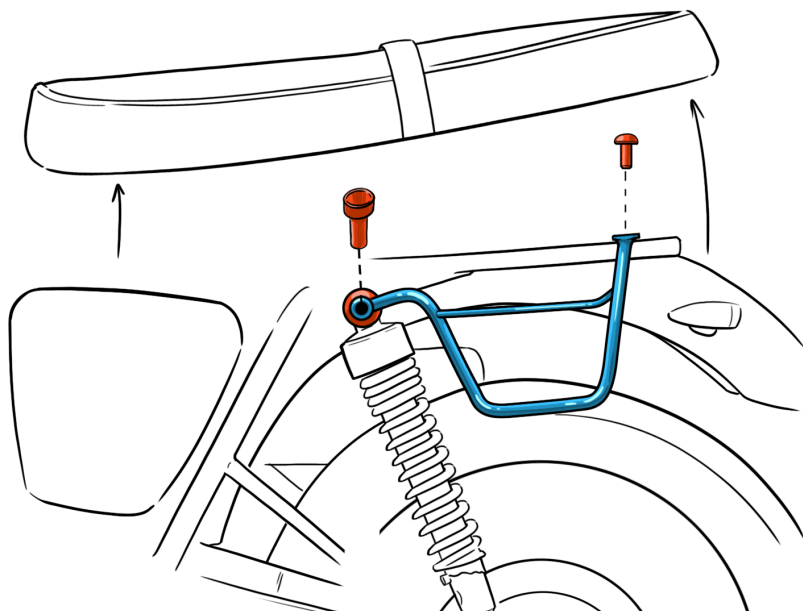

ATTENZIONE!

Leggere attentamente il foglio '*Informazioni importanti*' prima di procedere.

WARNING!

Carefully read the '*Important informations*' sheet before starting.

EN_1. Remove the saddle.

2. When assembling the support on the upper end of the suspension it is very important to leave the washer between the bag frame and the shock absorber, using the longer supplied screw without tightening it at this stage.
3. On the back, secure the bag support to the motorcycle frame using the shorter screw supplied. Now tighten all the screws and reassemble the saddle.

IT_1. Rimuovere la sella.

2. Durante il montaggio del supporto sull'estremità superiore della sospensione è molto importante lasciare la rondella fra il telaio borsa e l'ammortizzatore, usando la vite in dotazione più lunga senza stringerla in questa fase.
3. Sulla parte posteriore fissare il supporto borsa sul telaio della moto utilizzando la vite in dotazione più corta. Ora serrare tutte le viti e rimontare la sella.

ATTENZIONE!

Leggere attentamente il foglio '*Informazioni importanti*' prima di procedere.