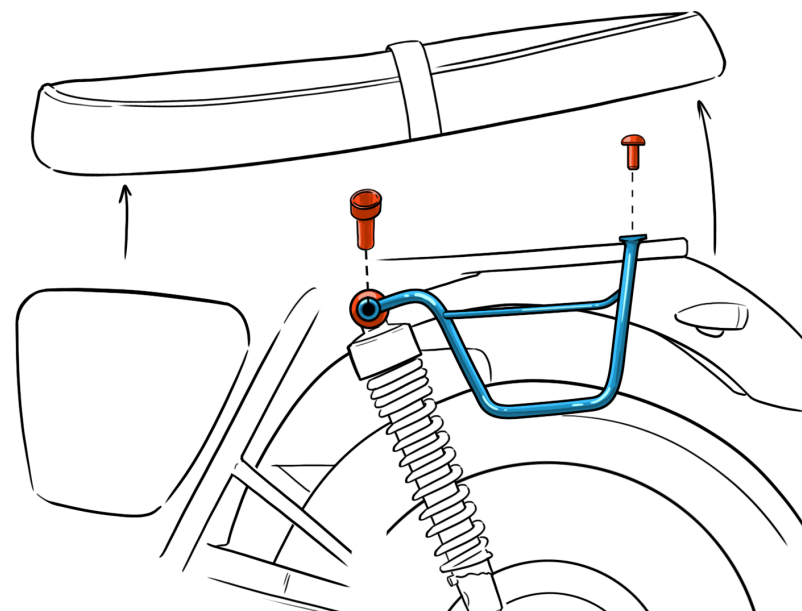

WARNING!

Carefully read the '*Important informations*' sheet before starting.

EN_1. Remove the saddle.

2. When assembling the support on the upper end of the suspension it is very important to leave the washer between the bag frame and the shock absorber, using the longer supplied screw without tightening it at this stage.
3. On the back, secure the bag support to the motorcycle frame using the shorter screw supplied. Now tighten all the screws and reassemble the saddle.

IT_1. Rimuovere la sella.

2. Durante il montaggio del supporto sull'estremità superiore della sospensione è molto importante lasciare la rondella fra il telaio borsa e l'ammortizzatore, usando la vite in dotazione più lunga senza stringerla in questa fase.
3. Sulla parte posteriore fissare il supporto borsa sul telaio della moto utilizzando la vite in dotazione più corta. Ora serrare tutte le viti e rimontare la sella.