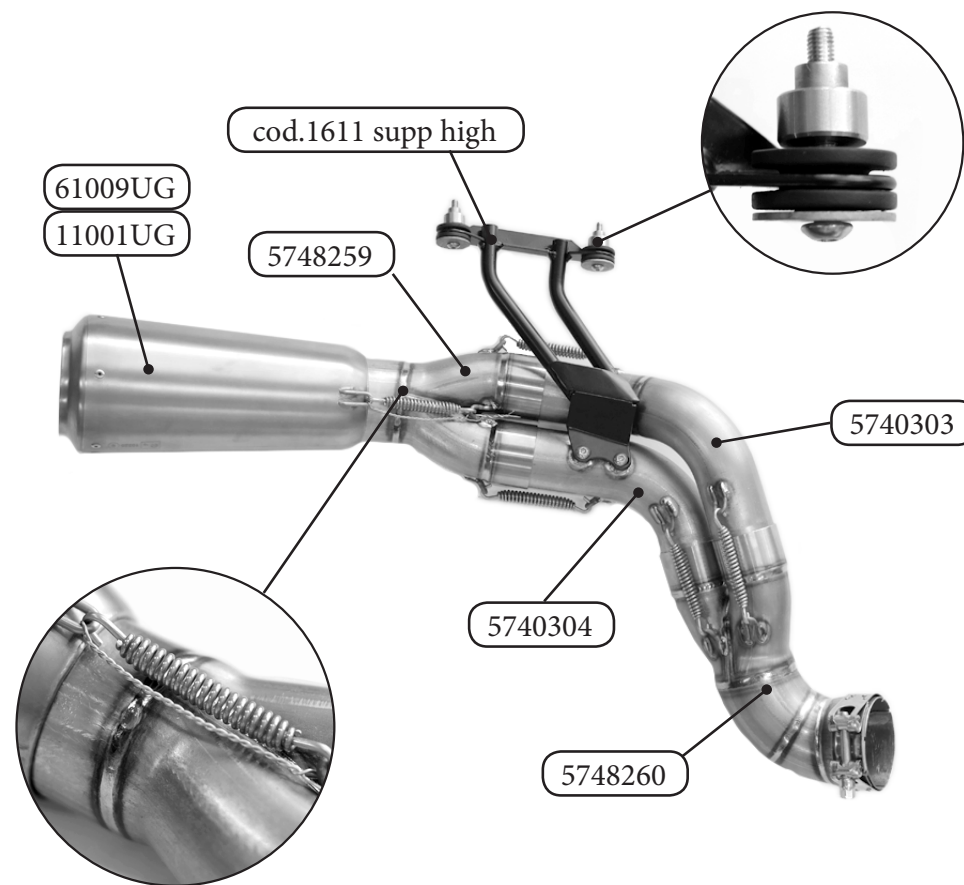

**IMPORTANT!**  
Connect safety wire!  
Collegare il filo di sicurezza!

**EN** Assemble the pipe as pictured below. Part 5683651 connects to the mounting point on the passenger frame. Do not forget to connect the safety wire!

**IT** Montare la Marmitta come illustrato di seguito. Collegare il codice 5683651 al supporto sul telaio del passeggero. Importante, collegare il filo di sicurezza!

**IMPORTANT!**  
Connect safety wire!

**EN** Assemble the pipe as pictured below. Do not forget to connect the safety wire!

**IT** Montare la Marmitta come illustrato di seguito. Importante, collegare il filo di sicurezza!