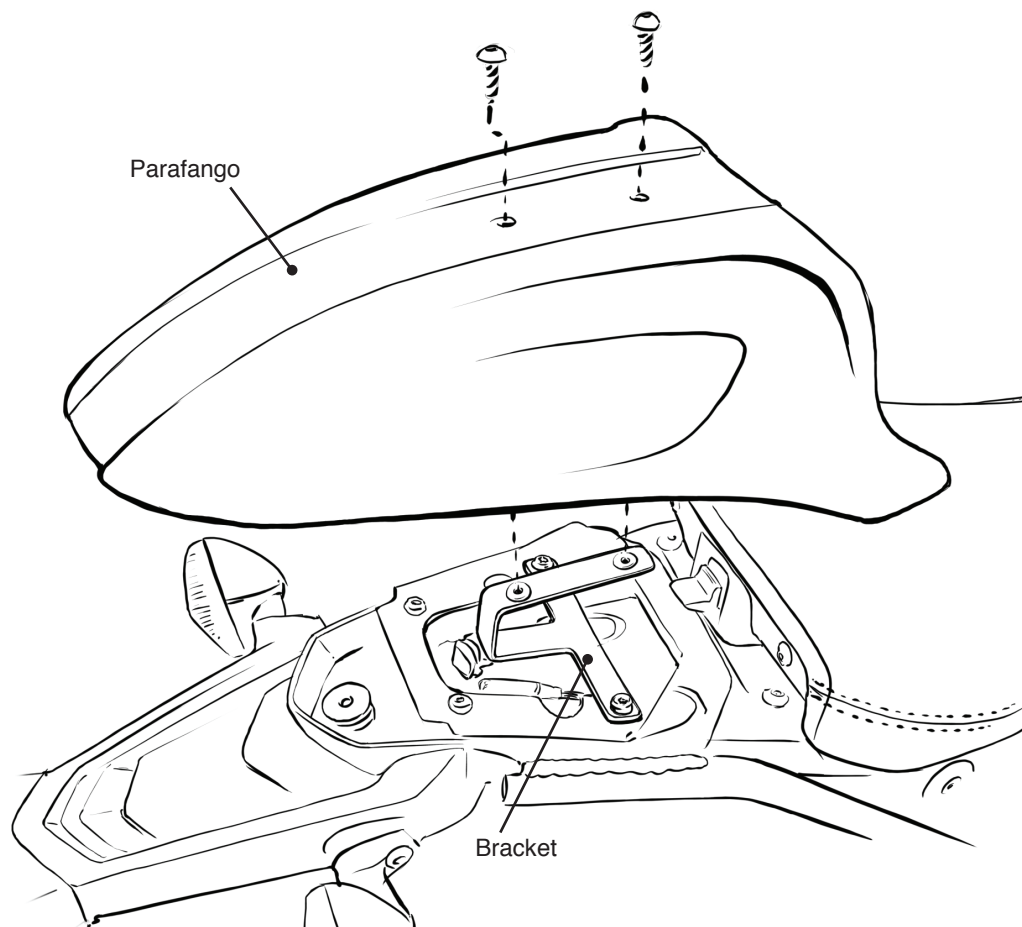

UNIT[®]
GARAGE

cod. 1621
Parafango posteriore x sella nineT
Rear fender for original seat

ATTENZIONE!

Leggere attentamente il foglio *'Informazioni importanti'* prima di procedere.

WARNING!

Carefully read the *'Important informations'* sheet before starting.